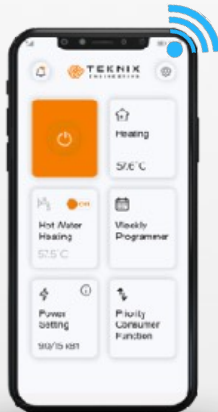

## ΗΛΕΚΤΡΙΚΟΙ ΛΕΒΗΤΕΣ ΘΕΡΜΑΝΣΗΣ

Αντιστάσεις Becker χαλκού με Νικέλιο • Inverter WILO PARA με αυτοδιάγνωση • Εξαεριστικό • Ασφαλιστικό • Δοχείο διαστολής 6 lt • Πρεσσοστάτης χαμηλής πίεσης • Αντιπαγωτική προστασία • Ψηφιακό χειριστήριο ελέγχου

WiFi • Έξι (6) στάδια λειτουργίας από 0,75 kW • Συνδέεται με άλλες πηγές θέρμανσης • Αντιπαγωτική προστασία • Κλειδωμα προστασίας από παιδιά • Αυτόματη μείωση της ισχύος ανάλογα με το φορτίο • Λειτουργία προστασίας από Λεγεωνέλλα με κιτ σύνδεσης σε μπόϊλερ