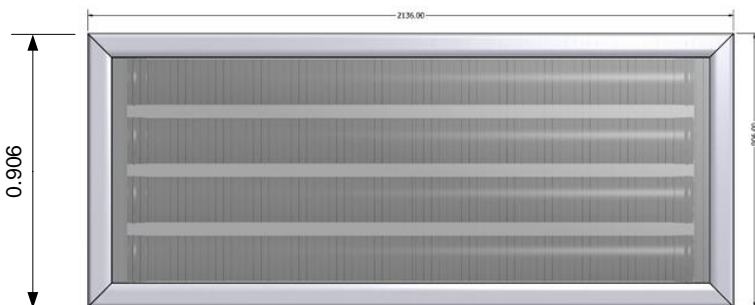

Pleion EGO - Διαστάσεις με βάσεις τράτσας στις 45°

EGO 110

EGO 150

EGO 180

EGO 220

EGO 260

Όλες οι διαστάσεις σε μέτρα. Κλίμακα σχεδίου 1:25