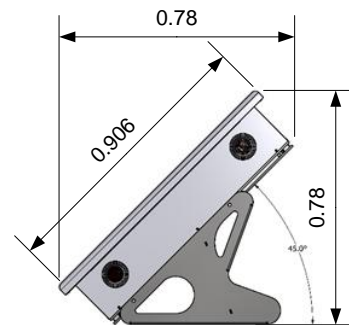

Pleion EGO - Διαστάσεις με βάσεις τράτσας στις 45°

EGO 110

EGO 150

EGO 180

EGO 220

EGO 260

Όλες οι διαστάσεις σε μέτρα. Κλίμακα σχεδίου 1:25