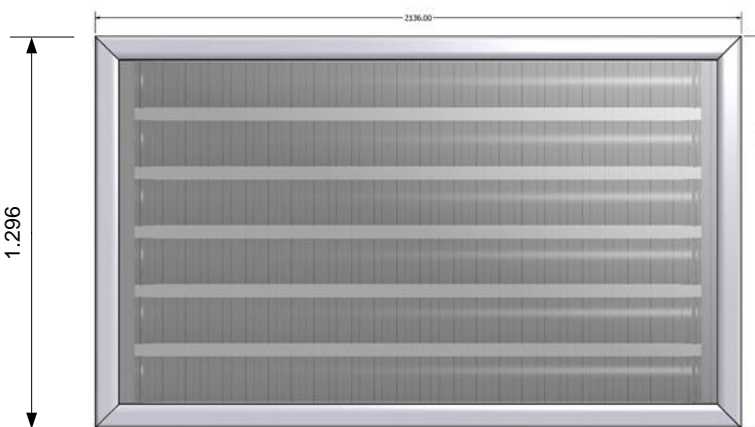

Pleion EGO - Διαστάσεις με βάσεις τράτσας στις 45°

EGO 110

EGO 150

EGO 180

EGO 220

EGO 260

Όλες οι διαστάσεις σε μέτρα. Κλίμακα σχεδίου 1:25