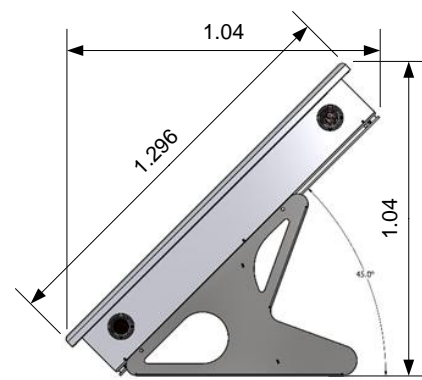

Pleion EGO - Διαστάσεις με βάσεις τράτσας στις 45°

EGO 110

EGO 150

EGO 180

EGO 220

EGO 260

Όλες οι διαστάσεις σε μέτρα. Κλίμακα σχεδίου 1:25