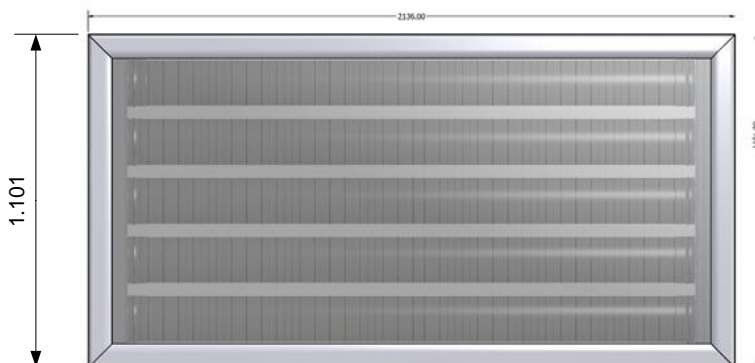

Pleion EGO - Διαστάσεις με βάσεις τράτσας στις 45°

EGO 110

EGO 150

EGO 180

EGO 220

EGO 260

Όλες οι διαστάσεις σε μέτρα. Κλίμακα σχεδίου 1:25