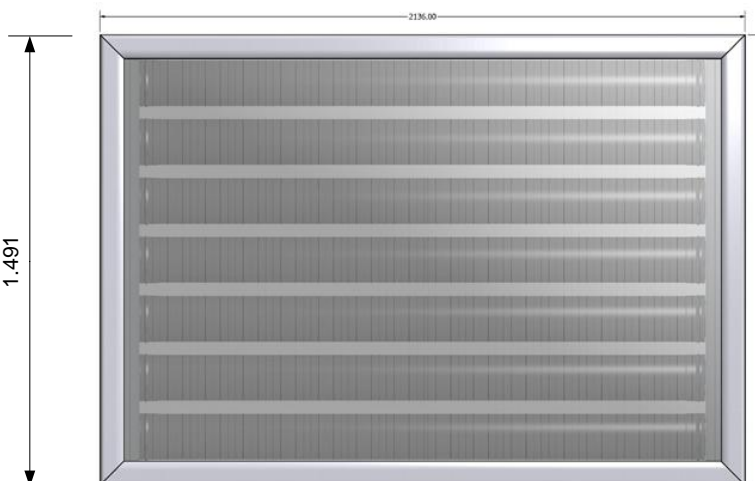

Pleion EGO - Διαστάσεις με βάσεις τράτσας στις 45°

EGO 110

EGO 150

EGO 180

EGO 220

EGO 260

Όλες οι διαστάσεις σε μέτρα. Κλίμακα σχεδίου 1:25