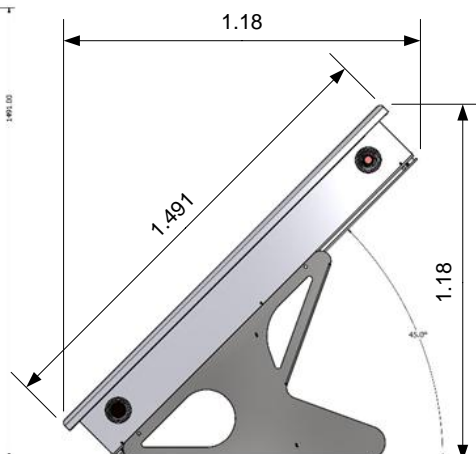

Pleion EGO - Διαστάσεις με βάσεις τράτσας στις 45°

EGO 110

EGO 150

EGO 180

EGO 220

EGO 260

Όλες οι διαστάσεις σε μέτρα. Κλίμακα σχεδίου 1:25