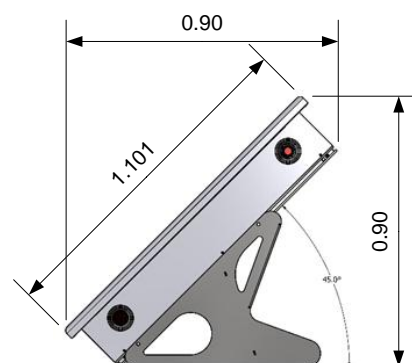

Pleion EGO - Διαστάσεις με βάσεις τράτσας στις 45°

EGO 110

EGO 150

EGO 180

EGO 220

EGO 260

Όλες οι διαστάσεις σε μέτρα. Κλίμακα σχεδίου 1:25