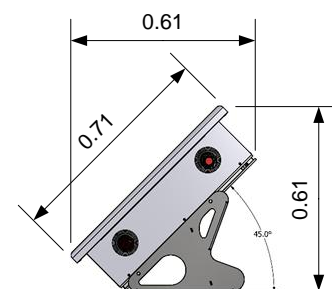

Pleion EGO - Διαστάσεις με βάσεις τράτσας στις 45°

EGO 110

EGO 150

EGO 180

EGO 220

EGO 260

Όλες οι διαστάσεις σε μέτρα. Κλίμακα σχεδίου 1:25