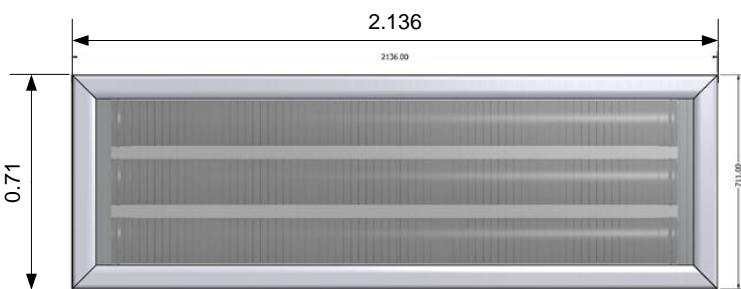

Pleion EGO - Διαστάσεις με βάσεις τράτσας στις 45°

EGO 110

EGO 150

EGO 180

EGO 220

EGO 260

Όλες οι διαστάσεις σε μέτρα. Κλίμακα σχεδίου 1:25